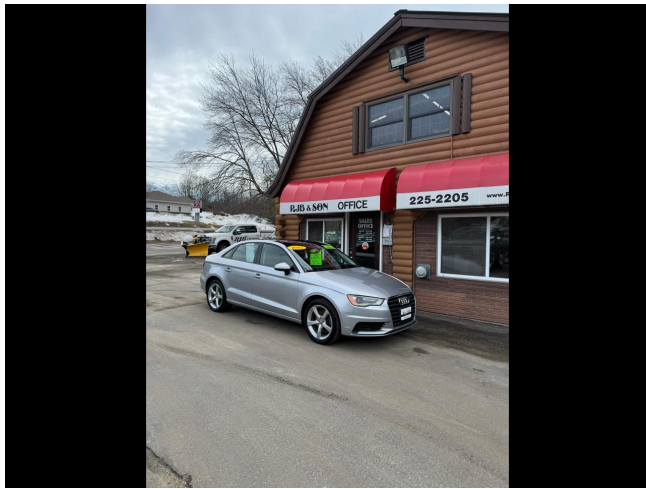

Call: (207) 225-2205

2015 AUDI A3/S3 4DR SDN QUATTRO 2.0T PREMIUM

\$10,450

1026 AUBURN RD. TURNER
ME, 04282

[Scan QR Code or Click Here](#)

VIN: WAUBFGFF2F1110849
STK#: M21820
EXTERIOR COLOR: SILVER
DRIVETRAIN: AWD
TRIM: 4DR SDN QUATTRO 2.0T PREMIUM
CONDITION: USED